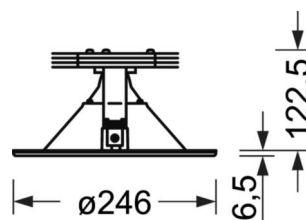

## DEEP-LINK

<https://www.regiolux.de/ru/article/36510064110>

Ссылка	LED 4400lm/43W 830
ηLB	100 %
Φ ↓/↑	100 % / 0 %
UGR поп./вдоль дисплей	19.8 / 19.8 65° < 1000cd/m²

**Механика**

цвет корпуса	белый стандартный для электротехники RAL 9016
размеры (LxWxH/DxH)	246mm x 128.5mm
Глубина	122mm
Потолочная система	потолки с вырезами [AD], подвесные панельные потолки [PD], модуль 100/200
вырез в потолке (ДxШ/диам.)	229mm
глубина встройки	165mm [AD]
вес (нетто)	1.7kg
Вид монтажа	настенная установка отдельных светильников

**размеры**

H	128.5 mm	Высота
D	246 mm	Диаметр
T	122 mm	Глубина
DA	229 mm	Сечение, диаметр
DS min	10 mm	Минимальная толщина потолка
DS max	25 mm	Максимальная толщина потолка
E(AD)	165 mm	Минимальное расстояние от потолка (потолки с вырезом)
KL	144 mm	Длина головки светильника или коробки балласта
KB	43 mm	Ширина головки светильника или коробки балласта
KH	30 mm	Высота головки светильника или коробки балласта